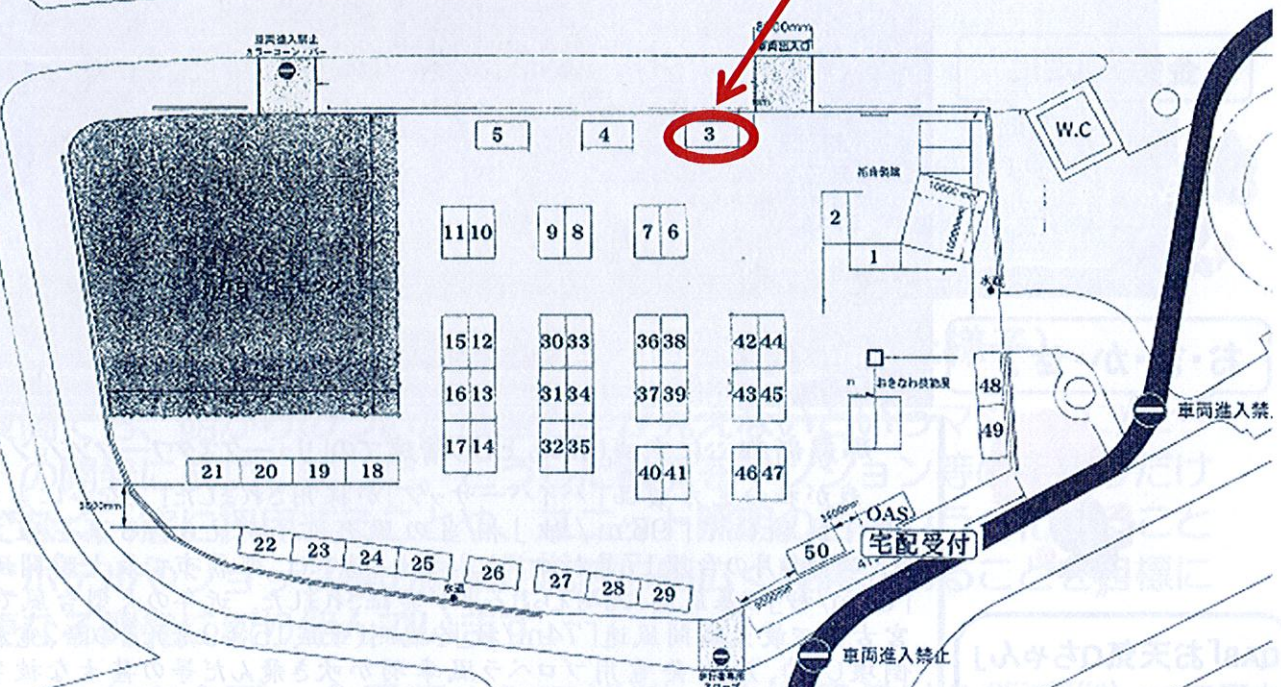

第3会場:サブグラウンド

第3会場 サブグラウンド
3番ブースにて出展致します。

1018-289-890: 電話
098-899-8101
098-899-890: 電話
098-899-8105
098-289-890: 電話

00:15-02:05: 日曜日
中央道