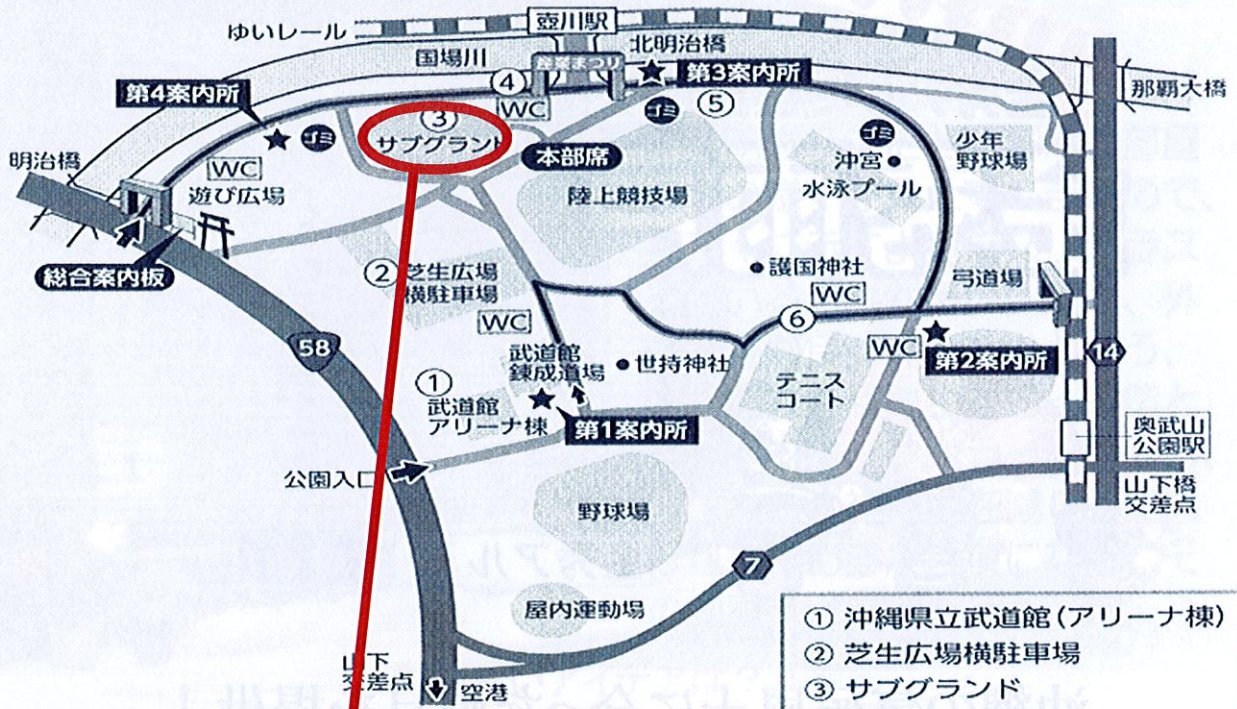

# 奥武山公園会場のご案内

- ① 沖縄県立武道館(アリーナ棟)
- ② 芝生広場横駐車場
- ③ サブグラウンド
- ④ 川沿い
- ⑤ 陸上競技場外・東側
- ⑥ テニスコート北側

※会場には一般駐車場がありませんので、  
那覇軍港西側特設駐車場をご利用ください。