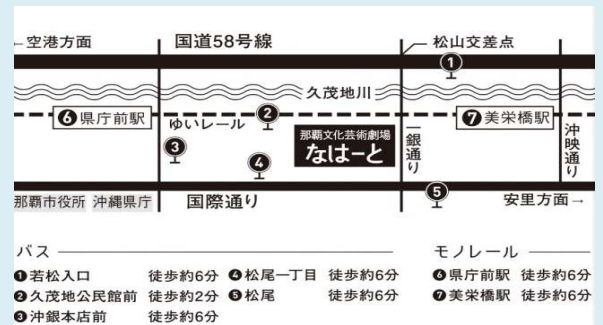

設計担当者(予定)が当該施設をご案内します。
普段見られないバックヤードも見学できます。

○施設概要

所在地: 那覇市久茂地3丁目26-27

敷地規模: 敷地面積 9,737㎡

構造/規模: SRC造一部RC造/S造 地上6階 地下2階 延べ床面積 14,576㎡

案内図

○計画概要

沖縄地域を牽引する舞台芸術創造の拠点であると同時に、近隣住民の日常的な賑わいに溢れる場を生み出すことを目的としている。外観は建物全体を織物のような被膜で柔らかく包み込むことで、住居と商業施設が混在する中心市街地の中で巨大な塊となる劇場施設を周囲のスケールに合わせると同時に、新たな那覇のランドマークとなることを目指した。